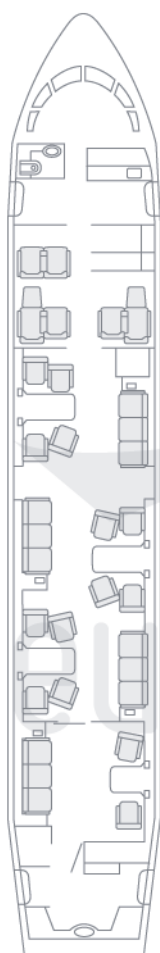

Airbus A318 Elite

Photos courtesy of Airbus S.A.S.

Versión ejecutiva del avión comercial Airbus A318. Este modelo puede presentar diferentes configuraciones interiores dependiendo del operador. Dispone de un lounge, un salón-comedor, salón privado, dormitorio y baños.

Corporate version of the commercial airliner Airbus A318. This model may present different interior configurations depending on the operator. It features a lounge, dining area, a private office, bedroom and bathrooms.

Las imágenes son meramente ilustrativas. Este modelo de avión puede presentar diferentes configuraciones de cabina. Datos proporcionados por el fabricante. Los datos relativos al alcance son aproximados y pueden variar en función de condiciones meteorológicas, número de pasajeros, longitud de pista, entre otros.
 Images are for reference only. Cabin configurations may vary. Data provided by the manufacturer. Performance data is approximate and may vary based on factors such as weather conditions, number of passengers and runway length, among others.

VIP Airliner

Alcance
Range
7800 km
4200 nm

Pasajeros
Passengers
19 - 32

Tripulación
Crew
2 + 3

Especificaciones cabina
Cabin specifications

Largo
Length **21.62 m / 70 ft 11"**

Ancho
Width **3.70 m / 12 ft 1"**