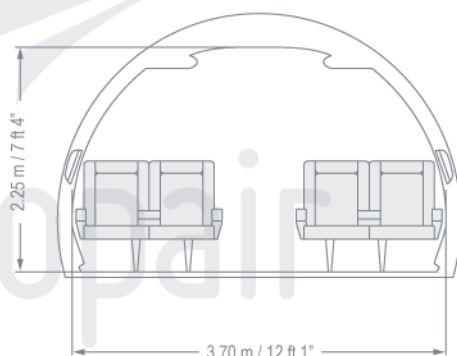

Las imágenes son meramente ilustrativas. Este modelo de avión puede presentar diferentes configuraciones de cabina. Datos proporcionados por el fabricante. Los datos relativos al alcance son aproximados y pueden variar en función de condiciones meteorológicas, número de pasajeros, longitud de pista, entre otros.
Images are for reference only. Cabin configurations may vary. Data provided by the manufacturer. Performance data is approximate and may vary based on factors such as weather conditions, number of passengers and runway length, among others.

VIP Airliner

Alcance
Range
7800 km
4200 nm

Pasajeros
Passengers
19 - 32

Tripulación
Crew
2 + 3

Especificaciones cabina
Cabin specifications

Largo
Length **21.62 m / 70 ft 11"**

Ancho
Width **3.70 m / 12 ft 1"**

Alto
Height **2.25 m / 7 ft 4"**

Lavabo
Lavatory **Completo / Full Lavatory**

Equipaje
Baggage
28.60 m³ / 1010 ft³