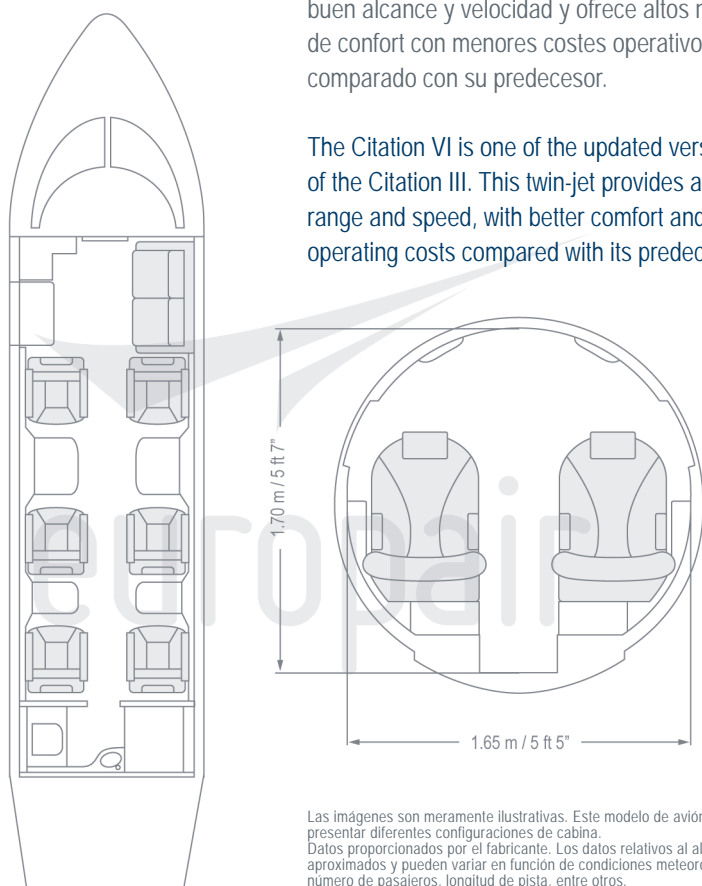

The Citation VI is one of the updated versions of the Citation III. This twin-jet provides a good range and speed, with better comfort and lower operating costs compared with its predecessor.

Las imágenes son meramente ilustrativas. Este modelo de avión puede presentar diferentes configuraciones de cabina. Datos proporcionados por el fabricante. Los datos relativos al alcance son aproximados y pueden variar en función de condiciones meteorológicas, número de pasajeros, longitud de pista, entre otros. Images are for reference only. Cabin configurations may vary. Data provided by the manufacturer. Performance data is approximate and may vary based on factors such as weather conditions, number of passengers and runway length, among others.

Midsized Jet

Alcance
Range
2939 km
1587 nm

Pasajeros
Passengers
7 - 8

Tripulación
Crew
2

Especificaciones cabina
Cabin specifications

Largo
Length **5.59 m / 18 ft 4"**

Ancho
Width **1.65 m / 5 ft 5"**

Alto
Height **1.70 m / 5 ft 7"**