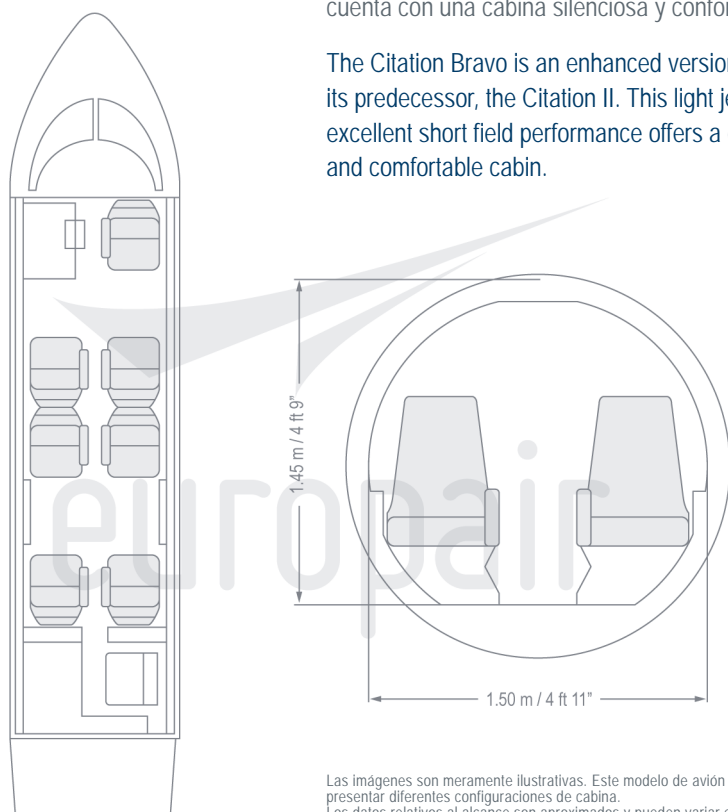

# Cessna Citation Bravo

Photos courtesy of Cessna Aircraft Company

El Citation Bravo es una versión mejorada de su predecesor, el Citation II. Este avión de cabina pequeña es ideal para pistas cortas y cuenta con una cabina silenciosa y confortable.

The Citation Bravo is an enhanced version of its predecessor, the Citation II. This light jet with excellent short field performance offers a quiet and comfortable cabin.

Las imágenes son meramente ilustrativas. Este modelo de avión puede presentar diferentes configuraciones de cabina. Los datos relativos al alcance son aproximados y pueden variar en función de condiciones meteorológicas, número de pasajeros, longitud de pista, entre otros.  
 Images are for reference only. Cabin configurations may vary. Performance data is approximate and may vary based on factors such as weather conditions, number of passengers and runway length, among others.

## Light Jet

Alcance  
Range  
**2237 km**  
**1208 nm**

Pasajeros  
Passengers  
**7**

Tripulación  
Crew  
**2**

Especificaciones cabina  
Cabin specifications

Largo  
Length 4.87 m / 15 ft 11"  
Ancho  
Width 1.50 m / 4 ft 11"  
Alto  
Height 1.45 m / 4 ft 9"  
Lavabo  
Lavatory Sólo WC / WC only

Equipaje  
Baggage  
**1.2 m<sup>3</sup> / 43 ft<sup>3</sup>**