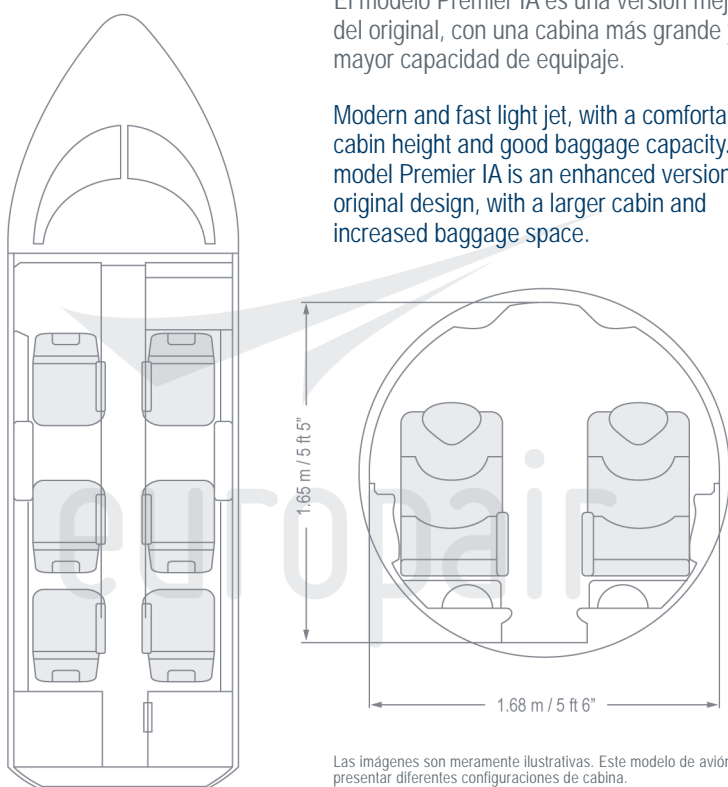

Beechcraft Premier I / IA

Photos courtesy of Beechcraft Corporation

Moderno y veloz avión ejecutivo de cabina pequeña. Su cabina dispone de una altura muy cómoda y tiene buena capacidad de equipaje. El modelo Premier IA es una versión mejorada del original, con una cabina más grande y mayor capacidad de equipaje.

Modern and fast light jet, with a comfortable cabin height and good baggage capacity. The model Premier IA is an enhanced version of the original design, with a larger cabin and increased baggage space.

Light Jet

Alcance
Range
1574 km
850 nm

Pasajeros
Passengers
6

Tripulación
Crew
2

Especificaciones cabina
Cabin specifications

Largo
Length **4.11 m / 13 ft 6"**

Ancho
Width **1.68 m / 5 ft 6"**

Alto
Height **1.65 m / 5 ft 5"**

Lavabo
Lavatory **Sólo WC / WC only**

Equipaje
Baggage
1.5 m³ / 55 ft³