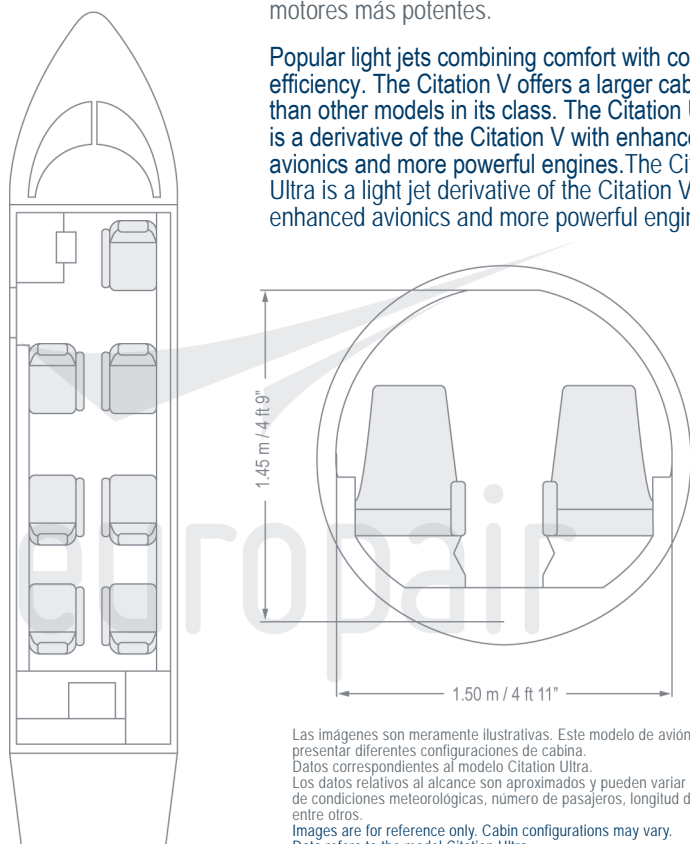

Las imágenes son meramente ilustrativas. Este modelo de avión puede presentar diferentes configuraciones de cabina.
 Datos correspondientes al modelo Citation Ultra.
 Los datos relativos al alcance son aproximados y pueden variar en función de condiciones meteorológicas, número de pasajeros, longitud de pista, entre otros.
 Images are for reference only. Cabin configurations may vary.
 Data refers to the model Citation Ultra.
 Performance data is approximate and may vary based on factors such as weather conditions, number of passengers and runway length, among others.

Light Jet

Alcance
Range
2556 km
1380 nm

Pasajeros
Passengers
7

Tripulación
Crew
2

Especificaciones cabina
Cabin specifications

Largo
Length **5.38 m / 17 ft 7"**

Ancho
Width **1.50 m / 4 ft 11"**

Alto
Height **1.45 m / 4 ft 9"**

Lavabo
Lavatory **Sólo WC / WC only**

Equipaje
Baggage
1.2 m³ / 41 ft³